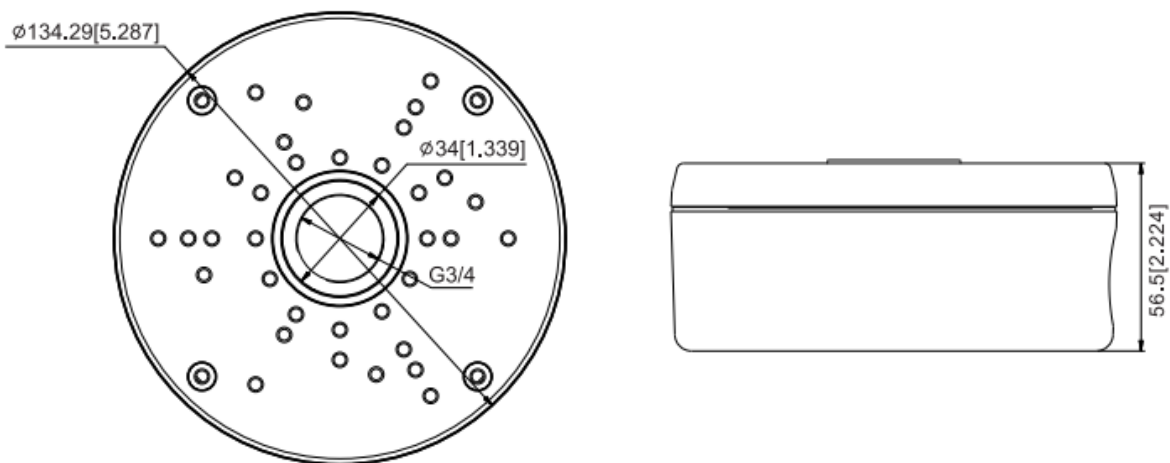

ГАБАРИТНЫЕ РАЗМЕРЫ