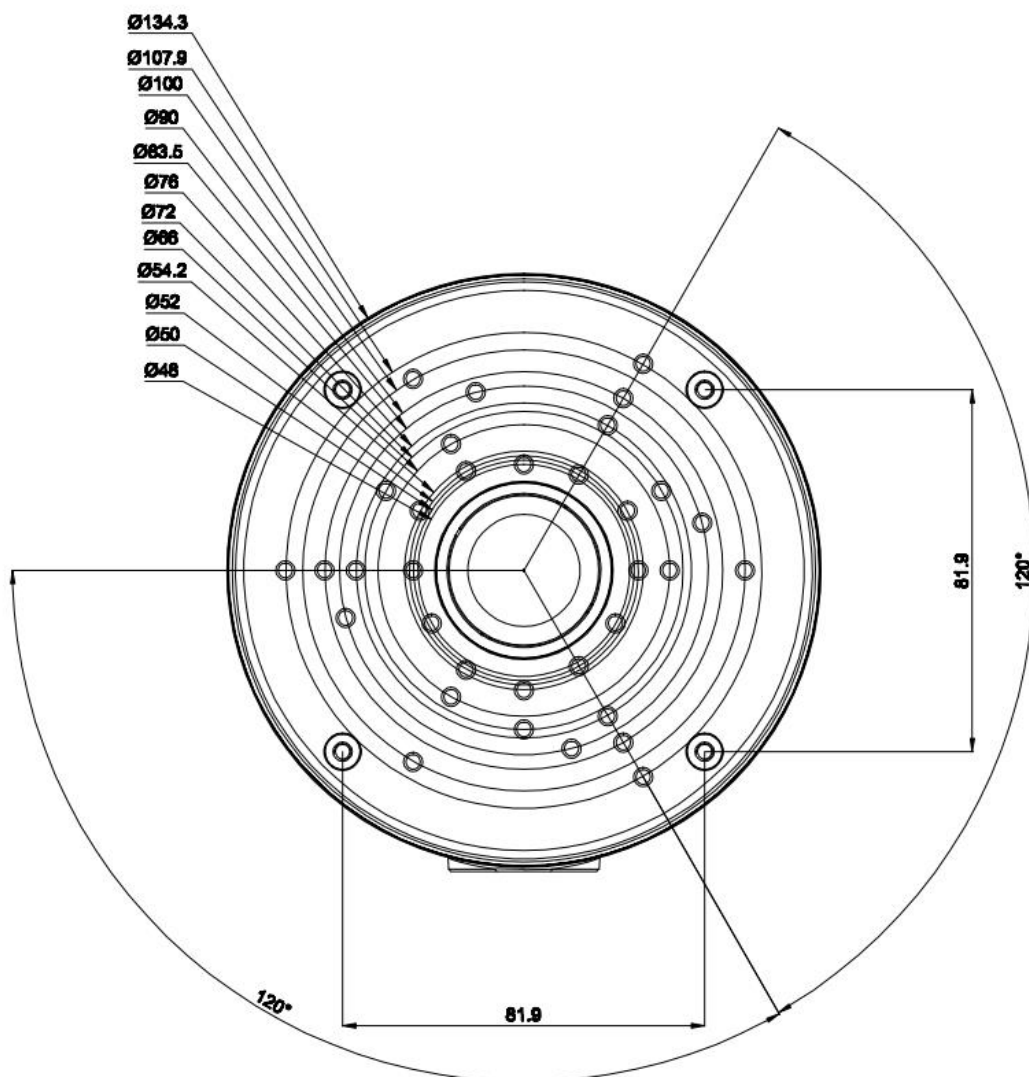

ГАБАРИТНЫЕ РАЗМЕРЫ